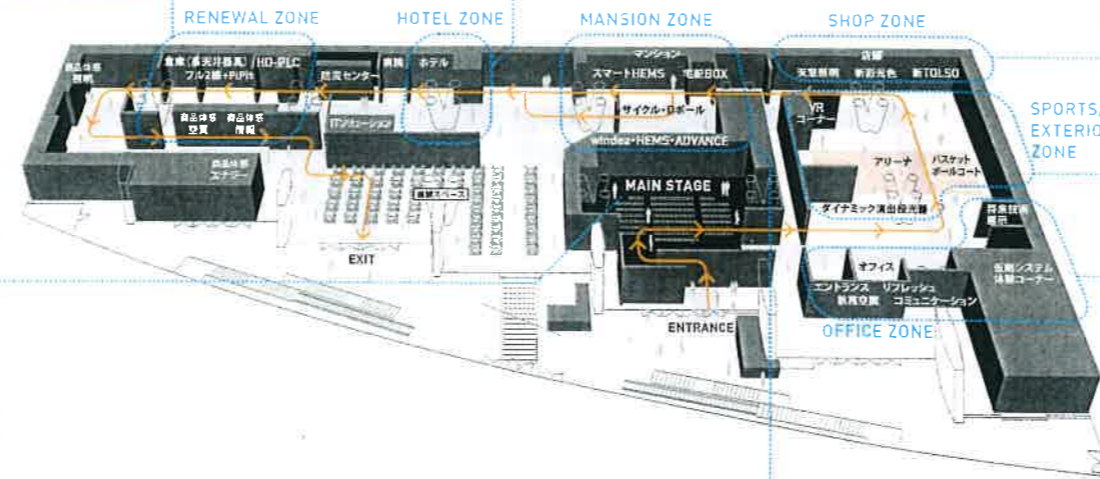

マンション | MANSION

音声による家電制御や住戸玄関用宅配BOXでの荷受け対応による生活の利便性向上のご提案。

1. **提案テーマ**
2. ●リビングでの家電の音声制御や不在時の宅配荷受け対応による家事の軽減で、利便性とテレワーク対応を提案

主な商品

- スマートHEMS連携機能付きLED照明器具、スマート照明
- スピーカー内蔵ダウンライト、スマート照明システム、無線LAN
- 無線LANアクセスポイント

店舗 | SHOP

光の「質」による効果的な空間演出と、価値を高める新たなソリューションのご提案。

1. **提案テーマ**
2. ●進化した店舗LEDによるワクワク感と、時間や環境変化に合わせた回遊演出
   - ●LinkRay活用のモバイルオーダー省人化ご提案

主な商品

- 新TOLSO、新カラーLED照明器具、スマート照明
- LinkRayスポットLED全方位カメラマークアップ

スポーツ・外構 | SPORTS / EXTERIOR

スポーツの光・映像・音のエンターテインメント化が加速。複合型スポーツ施設を中心とした街づくりを支える技術をプレゼンテーション。

1. **提案テーマ**
2. ●スタジアム、アリーナ施設のエンターテインメント演出を、照明・映像・音響の一括制御により実現
   - ●時間帯で変わるダイナミックな外構演出によって、まちの気風と賑わいを演出

主な商品

- LED照明器具、スマート照明
- LEDコンセント、アラームモニター、ダウンライト、センサー器具
- 無線LAN対応の無線LANアクセスポイント、無線LANルーター、無線LAN延長ケーブル