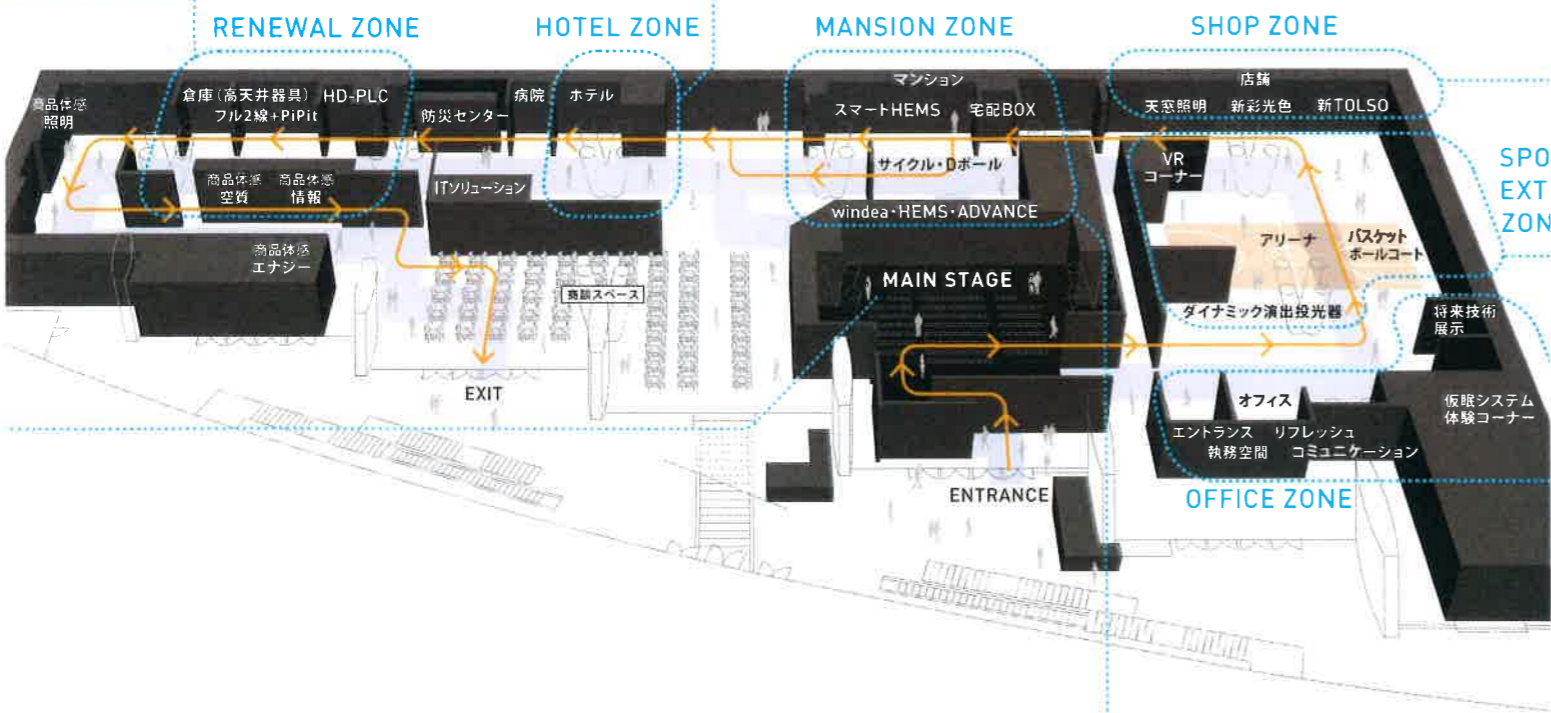

マンション | MANSION

音声による家電制御や住戸玄関用宅配BOXでの荷受け対応による生活の利便性向上のご提案。