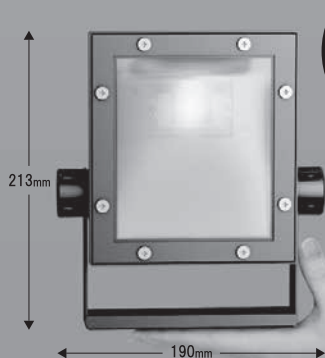

東京都中央区八重洲2-6-16

<http://www.nyk-tank.co.jp>

Tel 03-3281-1946 Fax 03-5203-7347

電源内蔵
1.6kg

ENDO
LIGHTING CORP.

軽くて、小さい、 看板照明 新登場。

新・看板照明カタログ
(2017年5月発刊、全26ページ)

株式会社 遠藤照明 静岡営業所